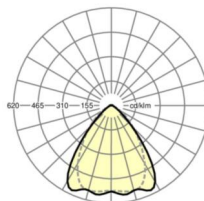

параметры

номер заказа	19535006015
код EAN	4020863434121
номер таможенного тарифа	94051190
Знак прохождения контроля	IP 20, класс защиты I, ENEC10 VDE, F, HACCP DIN10500/Food/IFS-пригодность для применения/BRC, Indoor, CE
Степень ударопрочности IK	IK03 (-20°C bis 35°C)
Температура окружения	ta -20°C в 35°C
Особые свойства	Готовность к IoT «Ready for IoT»
Гарантийный срок	5 лет
Государственные программы поддержки	BEG - государственные субсидии для энергосберегающих зданий (действительна только для Германии)

электротехника

Балласт	Электронный драйвер DALI2 (1 штука)
Мощность системы	24W
сетевое напряжение	230V/50Hz
автоматический предохранитель (пусковой ток)	13 штук/B10, 24 штук/B16, 25 штук/C10, 40 штук/C16
класс энергосбережения/Источник света	C

Оптика

Оснастка	LED, цветопередача/оттенок света CRI ≥ 80 / 4000K
Допуск для координаты цветности (MacAdam)	3SDCM
Номинальный световой поток	4566lm
Срок службы LED	50000h L80/B10 (Tq 35°C), 70000h L80/B50 (Tq 35°C), 100000h L80/B50 (Tq 30°C)
светоотдача светильников	192lm/W
Угол излучения	80° (C0) / 75° (C90)
UGR поп./вдоль	18.5 / 19.1

DEEP-LINK

<https://www.regiolum.de/ru/article/19535006015>

Ссылка	LED 4000lm 840
ηLB	100 %
Φ ↓/↑	98 % / 2 %
UGR поп./вдоль	18.5 / 19.1